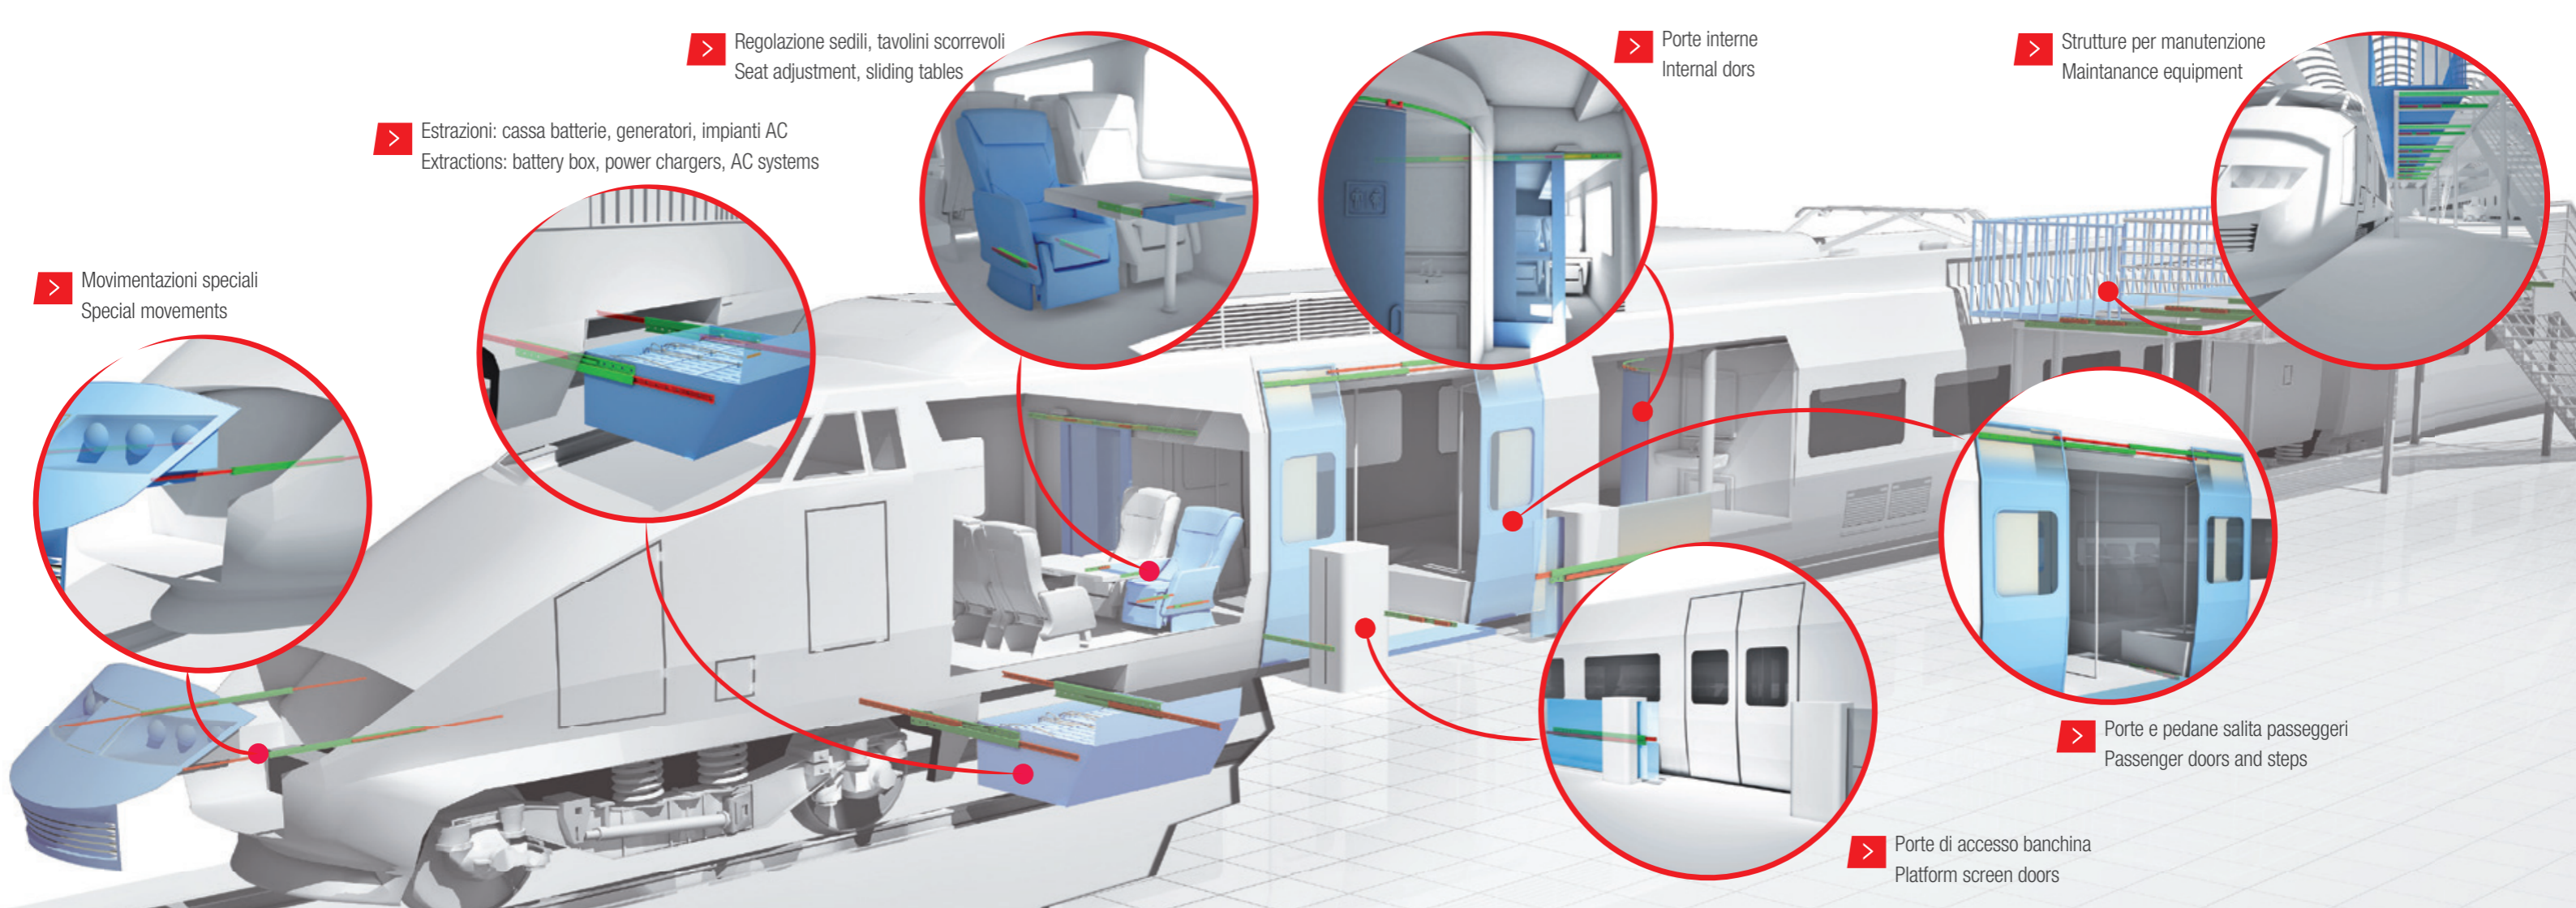

ROLLON[®]
BY TIMKEN

Linear Line

Telescopic Line

Actuator Line

Actuator System Line

Soluzioni lineari per applicazioni ferroviarie
Linear solutions for railway applications

Con voi, in movimento
When you move, we move

ROLLON[®]
BY TIMKEN

> Regolazione sedili, tavolini scorrevoli
Seat adjustment, sliding tables

> Porte interne
Internal doors

> Strutture per manutenzione
Maintenance equipment

> Estrazioni: cassa batterie, generatori, impianti AC
Extractions: battery box, power chargers, AC systems

> Movimentazioni speciali
Special movements

> Porte di accesso banchina
Platform screen doors

> Porte e pedane salita passeggeri
Passenger doors and steps

Guide lineari e curvilinee a sfere e a cuscinetti.
Linear and curved guides with ball and roller bearings.