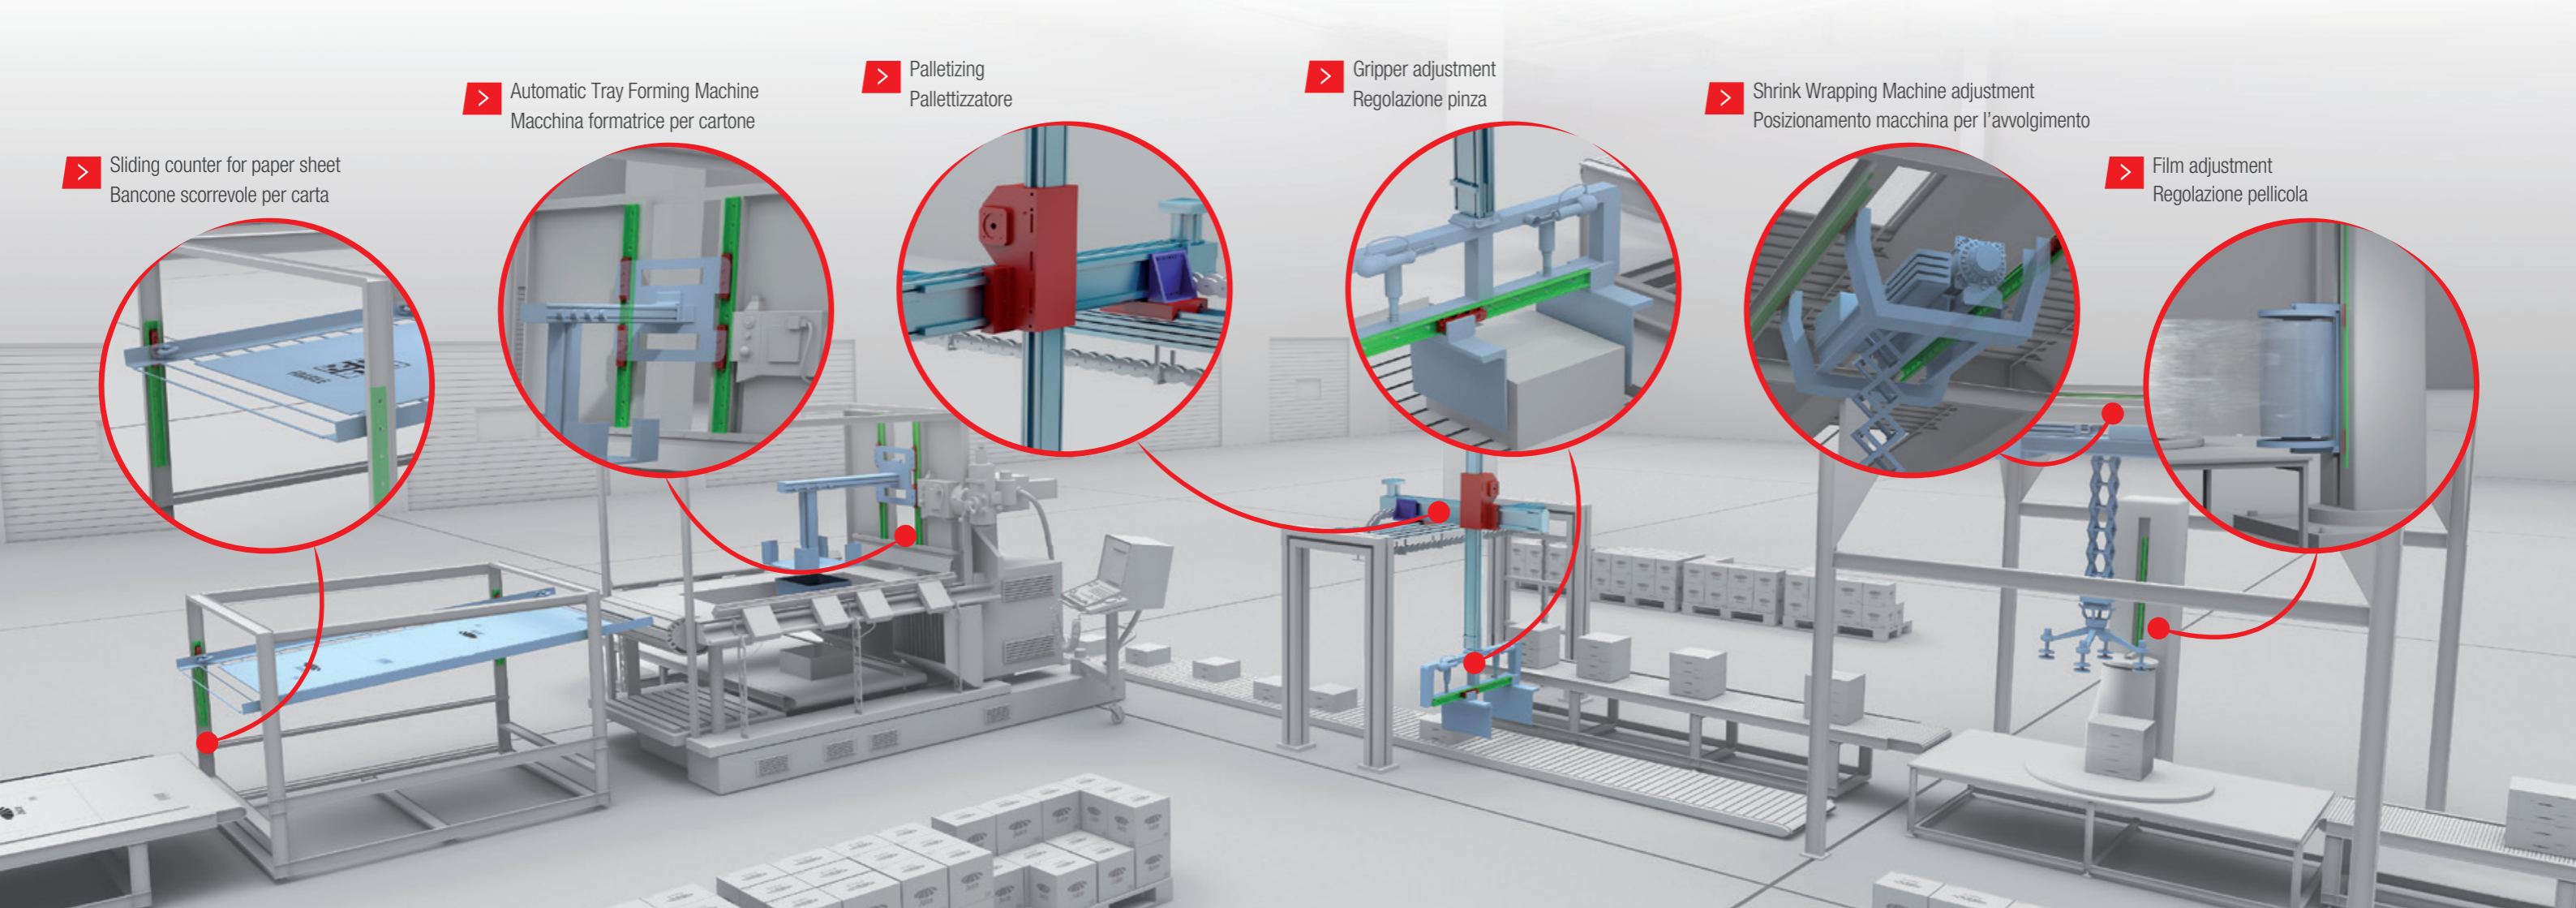

ROLLON[®]
BY TIMKEN

> Water Bundle
Fardellatrice

> Opening door systems
Sistema di apertura porte

> Palletizing
Palletizzatore

> Sliding counter for paper sheet
Bancone scorrevole per carta

> Automatic Tray Forming Machine
Macchina formatrice per cartone

> Palletizing
Palletizzatore

> Gripper adjustment
Regolazione pinza

> Shrink Wrapping Machine adjustment
Posizionamento macchina per l'avvolgimento

> Film adjustment
Regolazione pellicola

> Printing and Labelling
Stampa ed etichettatura

> Filling
Riempitrice

> Case Packing
Movimentazione pallet

> Vertical Storage
Magazzino verticale

> Warehouse drawers extraction
Estrazioni cassetti magazzino

> Palletizing
Palletizzazione

Guide lineari e curvilinee a sfere e a cuscinetti.
Linear and curved guides with ball and roller bearings.

Linear Line

Telescopic Line

Guide telescopiche a sfere
Telescopic guides with ball bearings

Una gamma completa per il linear motion che raggiunge ogni cliente

A complete range for linear motion which reaches every customer